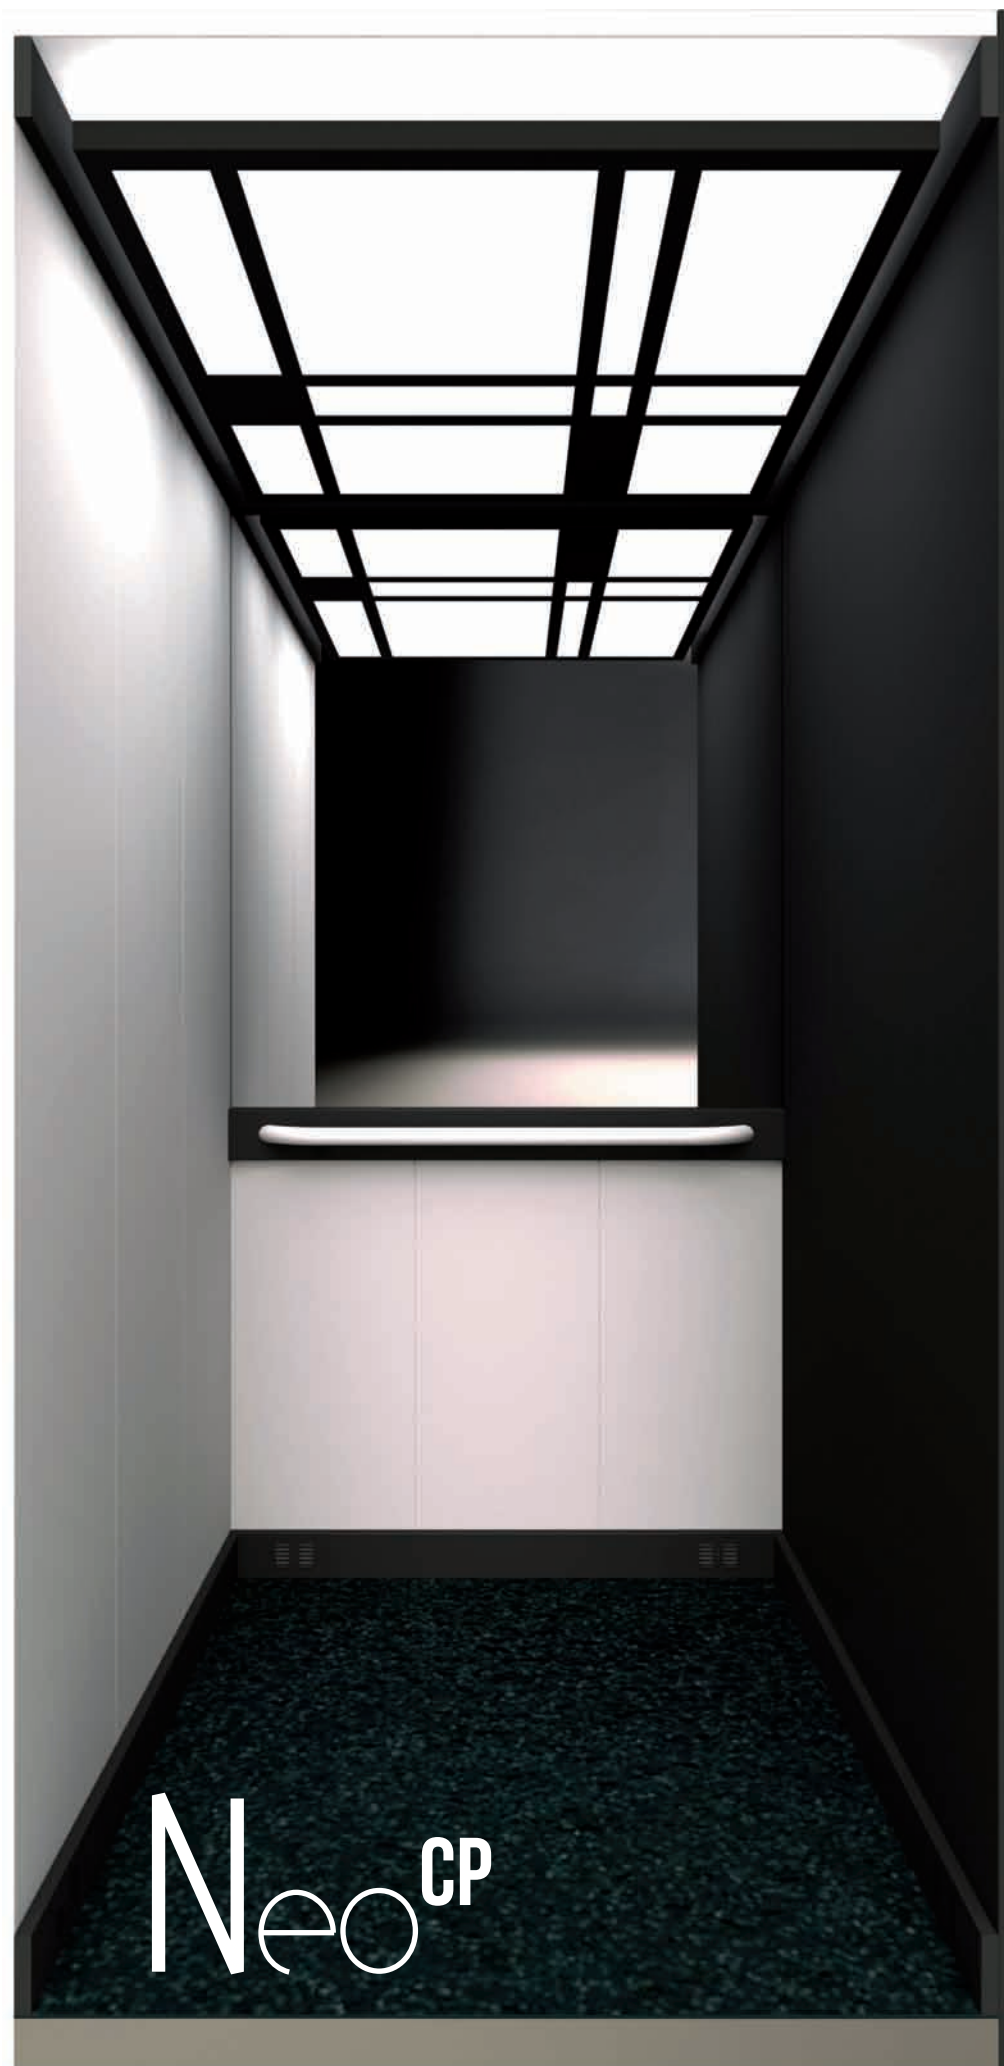

Neo CP

TECHO
FAUX - PLAFOND

CHAPA PINTADA
TÔLE PEINTE

MONDRIAN

PAREDES
PAROIS

CHAPA PINTADA
TÔLE PEINTE

BLANCO
BLANC

PAREDES
PAROIS

CHAPA PINTADA
TÔLE PEINTE

NEGRO
NOIR

PERFILERÍA
PROFILÉS

CHAPA PINTADA
TÔLE PEINTE

NEGRO
NOIR

SUELO
SOL

ANTIDESLIZANTE
ANTIDÉRAPANT

NEGRO
NOIR