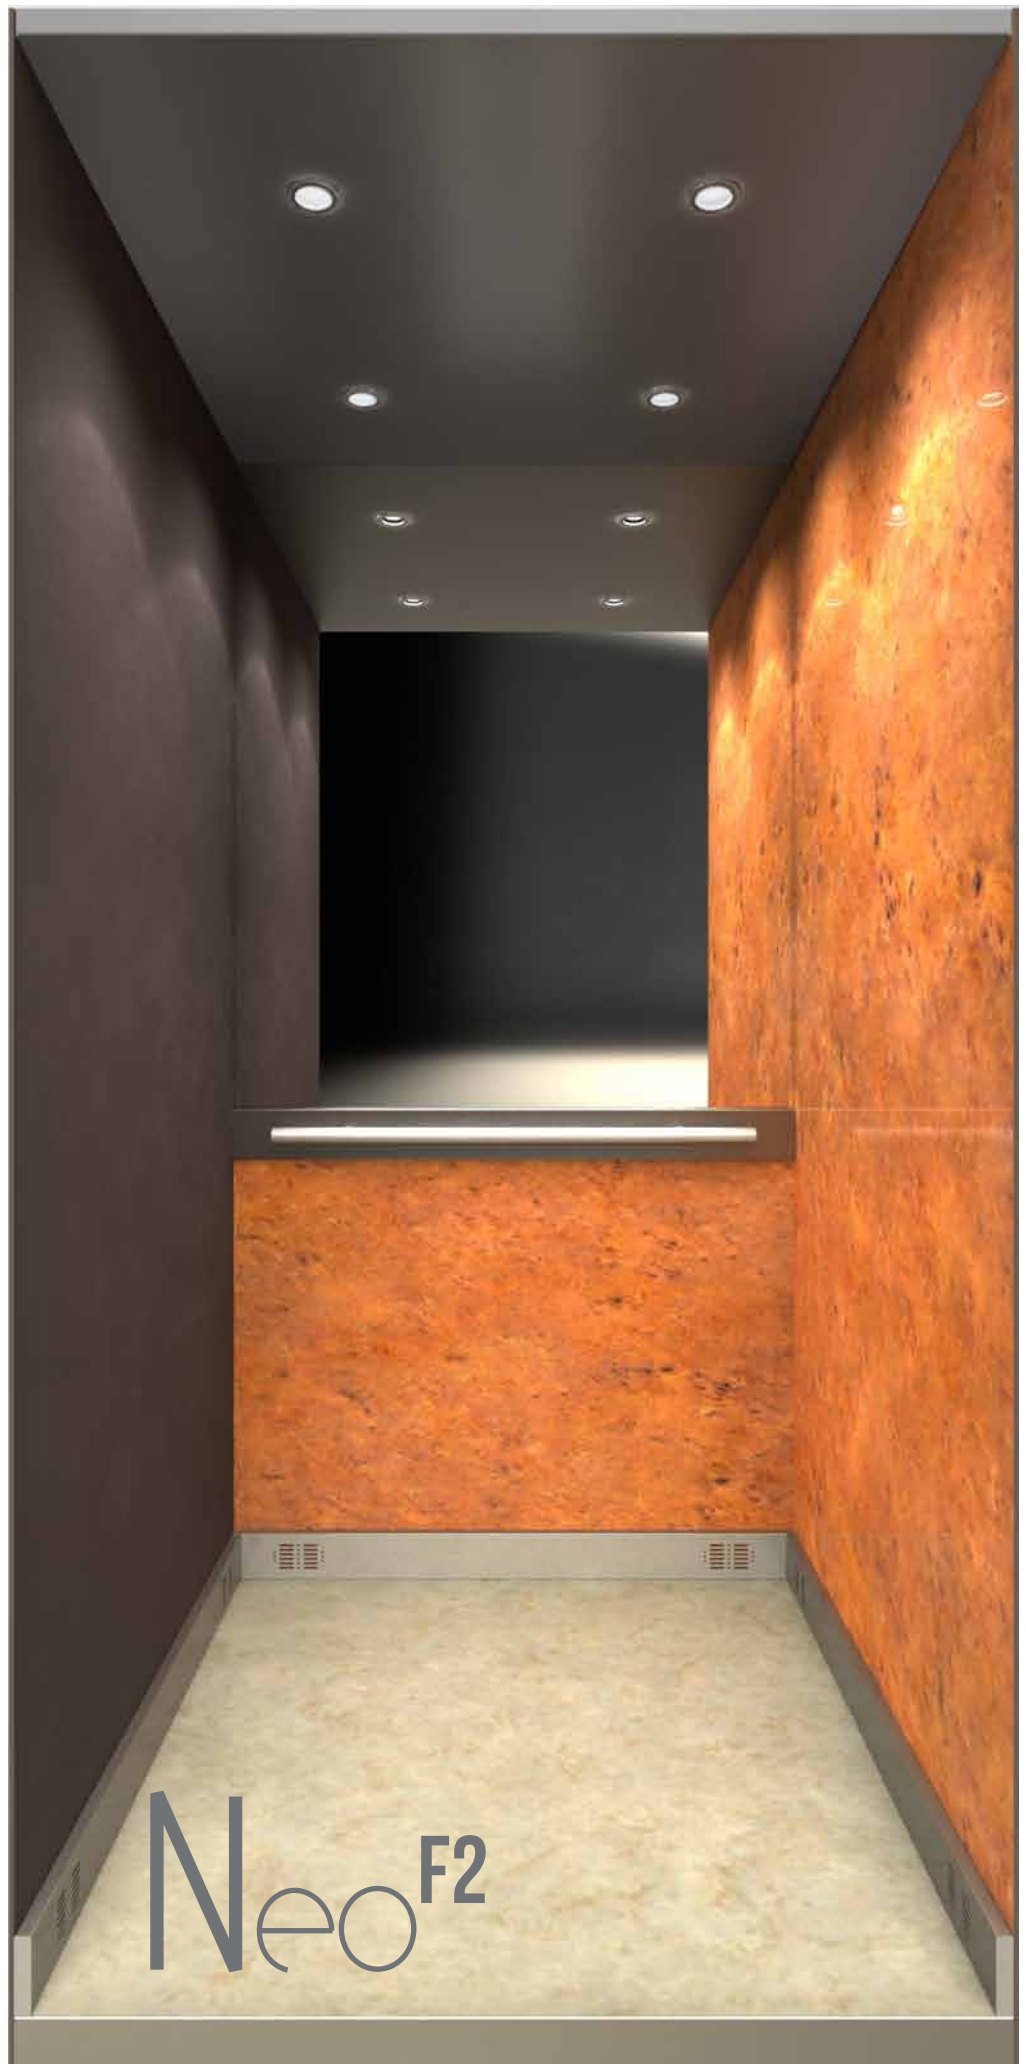

PERFILERÍA
PROFILÉS
ACERO INOX/ACIER INOX
SATINADO
SATINÉ

SUELO
SOL
LINÓLEO/ LINOLÉUM
CORN
MAÏS