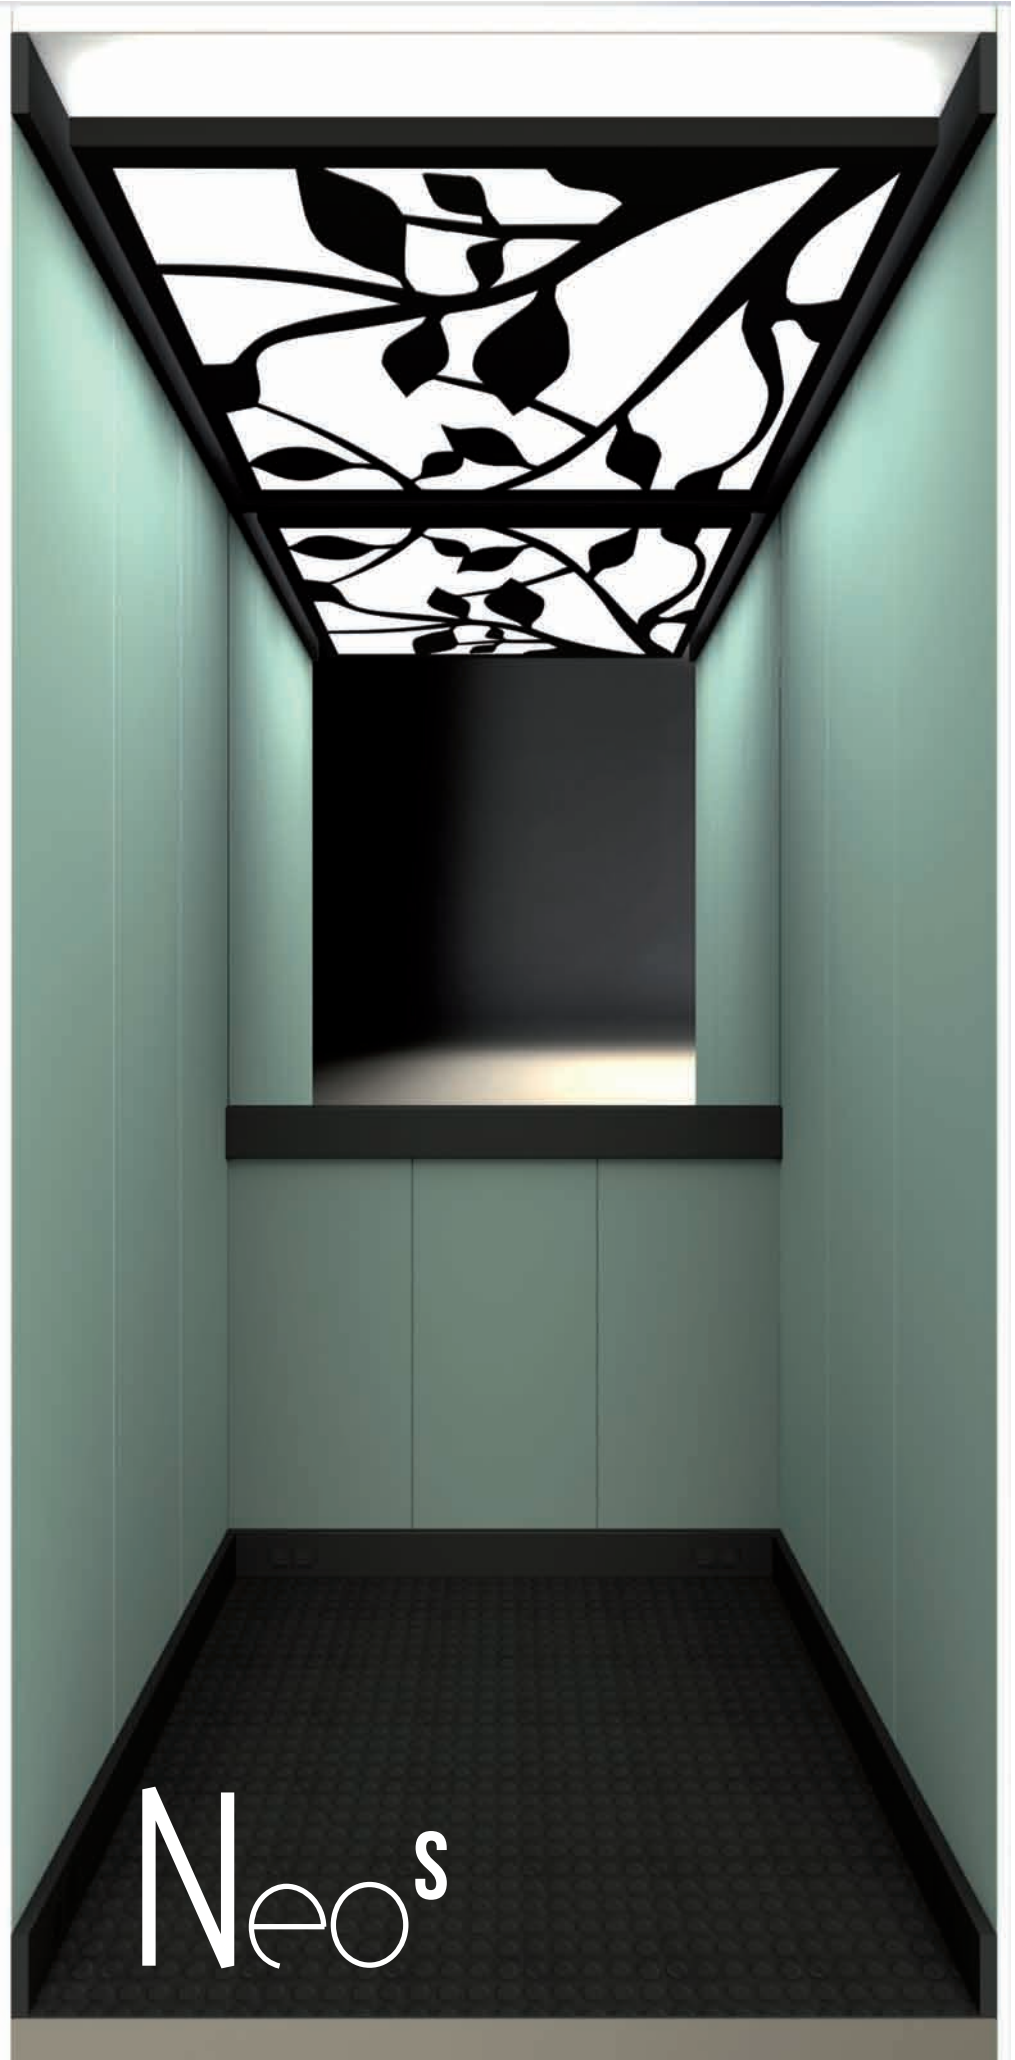

SUELO
SOL

ANTIDESLIZANTE
ANTIDÉRAPANT

NEGRO
NOIR

TECHO

FAUX - PLAFOND

CHAPA PINTADA
TÔLE PEINTE

NATURA

PAREDES

SUELO

SOL

NEGRO
NOIR

Neo^s

Neo ic

TECHO
FAUX - PLAFOND

CHAPA PINTADA
TÔLE PEINTE

MARCO