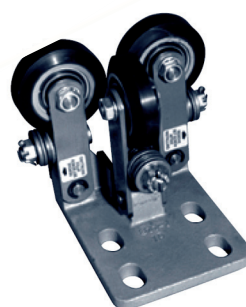

HOLLISTER

ROLLER GUIDES

WITHNEY

377

Type	Maximum speed (Car)	Maximum speed (CWT)	Max. capacity (Car)	Max. capacity (CWT)	Ø
377 (CTV REF.: HOLROD377)	1,5 m/s	3,0 m/s	900 Kg	1.800 Kg	82,55 mm
378 (CTV REF.: HOLROD378)	3,0 m/s	-	1.800 Kg	-	152,4 mm
379 (CTV REF.: HOLROD379)	1,5 m/s	5,0 m/s	1.590 Kg	3.600 Kg	82,55
380 (CTV REF.: HOLROD380)	5,0 m/s	-	3.600 Kg	-	152,4 mm