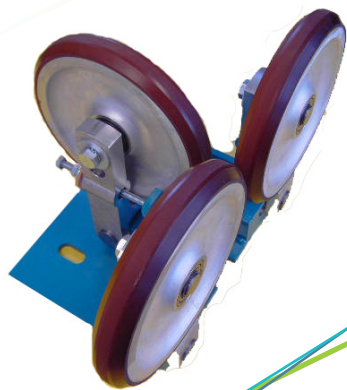

# WITTUR

ROLLER  
GUIDES

Type	Maximum speed (Car)	Maximum speed (CWT)	Max. capacity (Car)	Max. capacity (CWT)	Ø
WRG 80 (CTV REF.: WIRODWRG80)	-	2,5 m/s	-	-	80
WRG 100 (CTV REF.: WIRODWRG100)	-	3,5 m/s	-	-	100
WRG 125 (CTV REF.: WIRODWRG125)	-	7,0 m/s	-	-	125
WRG 150 (CTV REF.: WIRODWRG150)	3,5 m/s	7,0 m/s	-	-	150
WRG 150 HD (CTV REF.: WIRODWRG150HD)	3,5 m/s	7,0 m/s	-	-	150
WRG 200 CWT (CTV REF.: WIRODWRG200)	5 m/s	10,0 m/s	-	-	200
WRG 300 (CTV REF.: WIRODWRG300)	10,0 m/s	-	-	-	300

# ETN

ROLLER  
GUIDES

RFG

RFGK

Type	Maximum speed (Car)	Maximum speed (CWT)	Max. capacity (Car)	Max. capacity (CWT)	Ø
RFGK 1 (CTV REF.: ETN300090)	4 m/s	4 m/s	2.000 Kg	-	75
RFGK 1A (CTV REF.: ETN300090-A)	4 m/s	4 m/s	2.000 Kg	-	75/100
RFGK 2 (CTV REF.: ETN300091)	4 m/s	4 m/s	2.500 Kg	-	100
RFGK 2A (CTV REF.: ETN300091-A)	4 m/s	4 m/s	2.500 Kg	-	100
RFG 1 (CTV REF.: ETN300080)	5 m/s	5 m/s	2.500 Kg	-	150
RFG 3 (CTV REF.: ETN300082)	5 m/s	5 m/s	3.500 Kg	-	200
RFG 5 (CTV REF.: ETN300080-A)	5 m/s	5 m/s	2.500 Kg	-	150/200